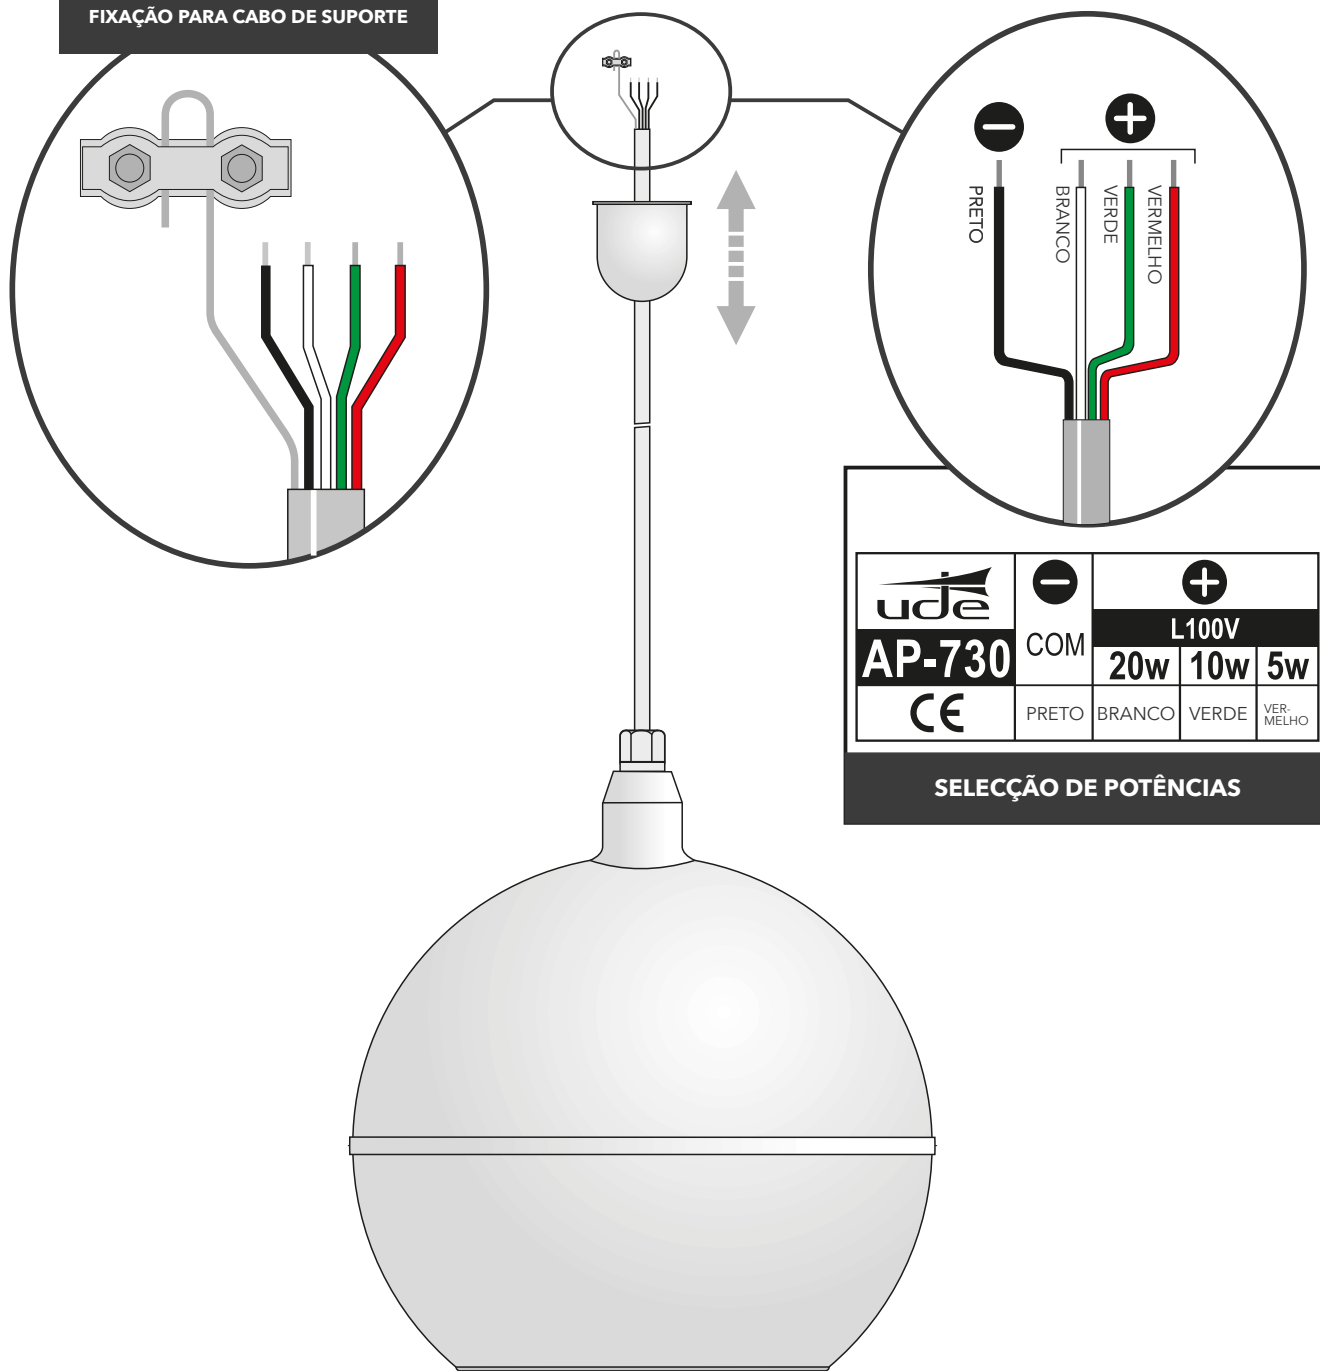

AP-730

COLUNA ESFÉRICA SUSPENSA

Coluna de duas vias, de alto rendimento para palavra e música, ideal para sonorizar locais com tectos altos.

Características técnicas

Configuração	2 vias
Graves	6,5"
Agudos	0,5"
Potência L100V	20 -10 -5W
Frequências	60Hz - 20.000Hz
Pressão acústica	92 dB
Ângulo de dispersão	140°
Esfera	ABS / Branco
Grelha	Aço / Branco
Ligações	Mediante selecção do cabo
Peso	2kg
Dimensões	270 x 275mm

Fornecido com 2,8m de cabo reforçado

FIXAÇÃO PARA CABO DE SUPORTE

 AP-730 CE	- COM	+ L100V		
		20w	10w	5w
	PRETO	BRANCO	VERDE	VERMELHO

SELECCÃO DE POTÊNCIAS